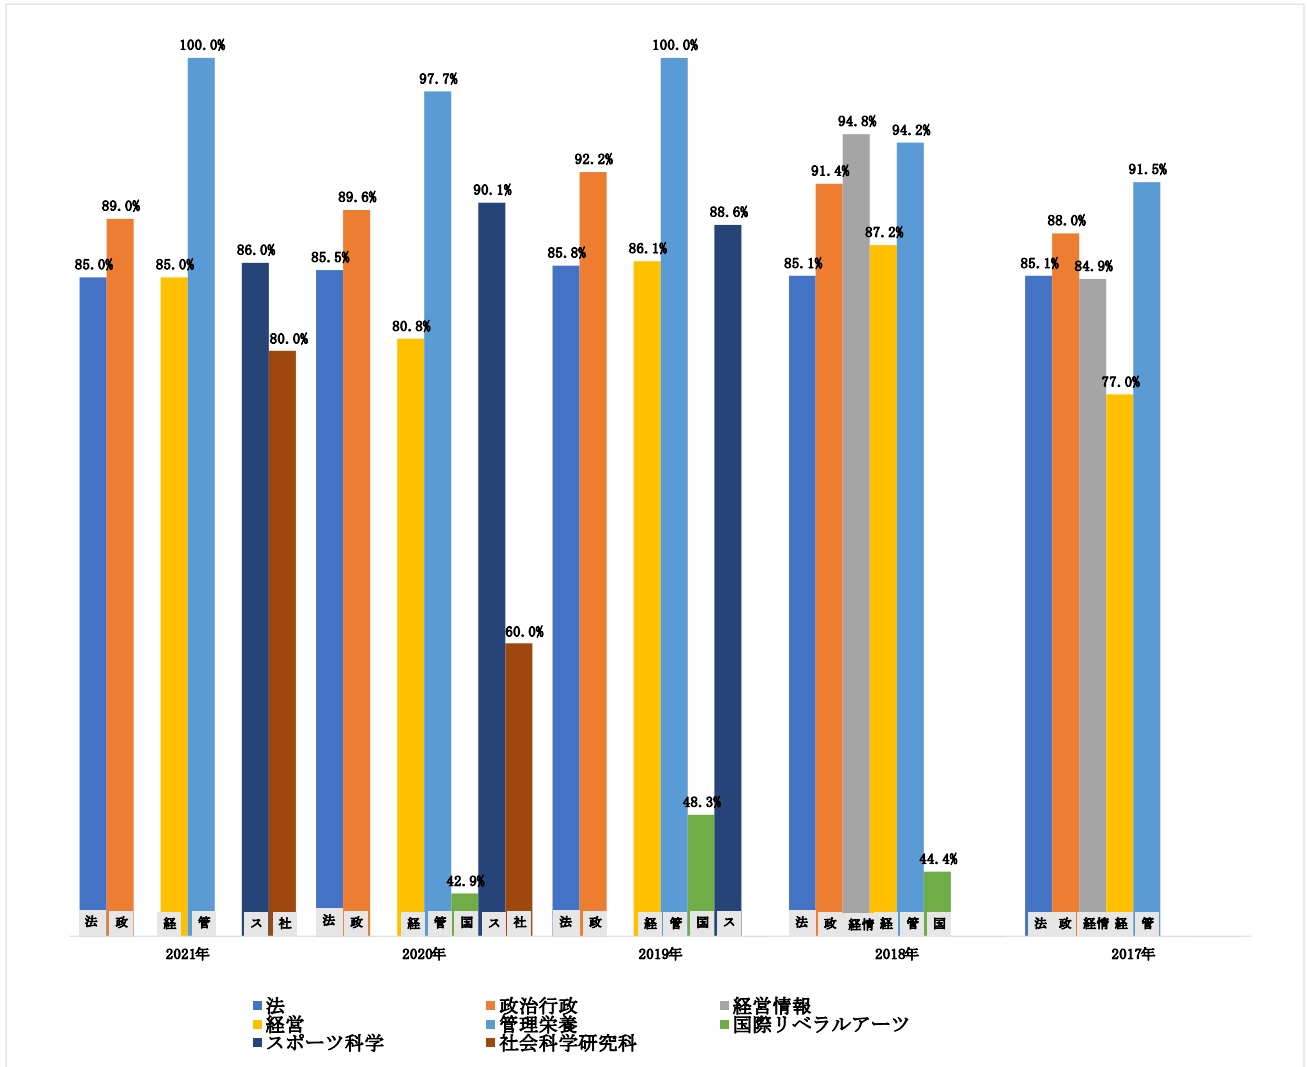

## 2021 年度 卒業生就職率

表 1 卒業生就職率の年次推移 (2021～2017)

	2021	2020	2019	2018	2017
法	85.0%	85.5%	85.8%	85.1%	85.1%
政治行政	89.0%	89.6%	92.2%	91.4%	88.0%
経営情報	—	—	—	94.8%	84.9%
経営	85.0%	80.8%	86.1%	87.2%	77.0%
管理栄養	100.0%	97.7%	100.0%	94.2%	91.5%
国際リベラルアーツ	39.0%	42.9%	48.3%	44.4%	—
スポーツ科学	86.0%	90.1%	88.6%	—	—
社会科学部 (大学院)	80.0%	60.0%	75.0%	57.1%	50.0%

- 1) 経営情報学科は 2019 年 3 月に廃止届出、経営学科は現代ビジネス学科より名所変更 (2019)
- 2) 国際リベラルアーツは 2018 年度、スポーツ科学科は 2019 年度に完成年度を迎えた
- 3) 表中「—」は卒業生が存在しないことを表す
- 4) 表中の数字は、就職決定者数 (大学院などの進学者を含まず) を卒業生で除した割合を示す。
- 5) 就職決定者は正規雇用および非正規雇用の合算である

図1 集合縦棒グラフから見る卒業生就職率の年次推移（2017～2021）