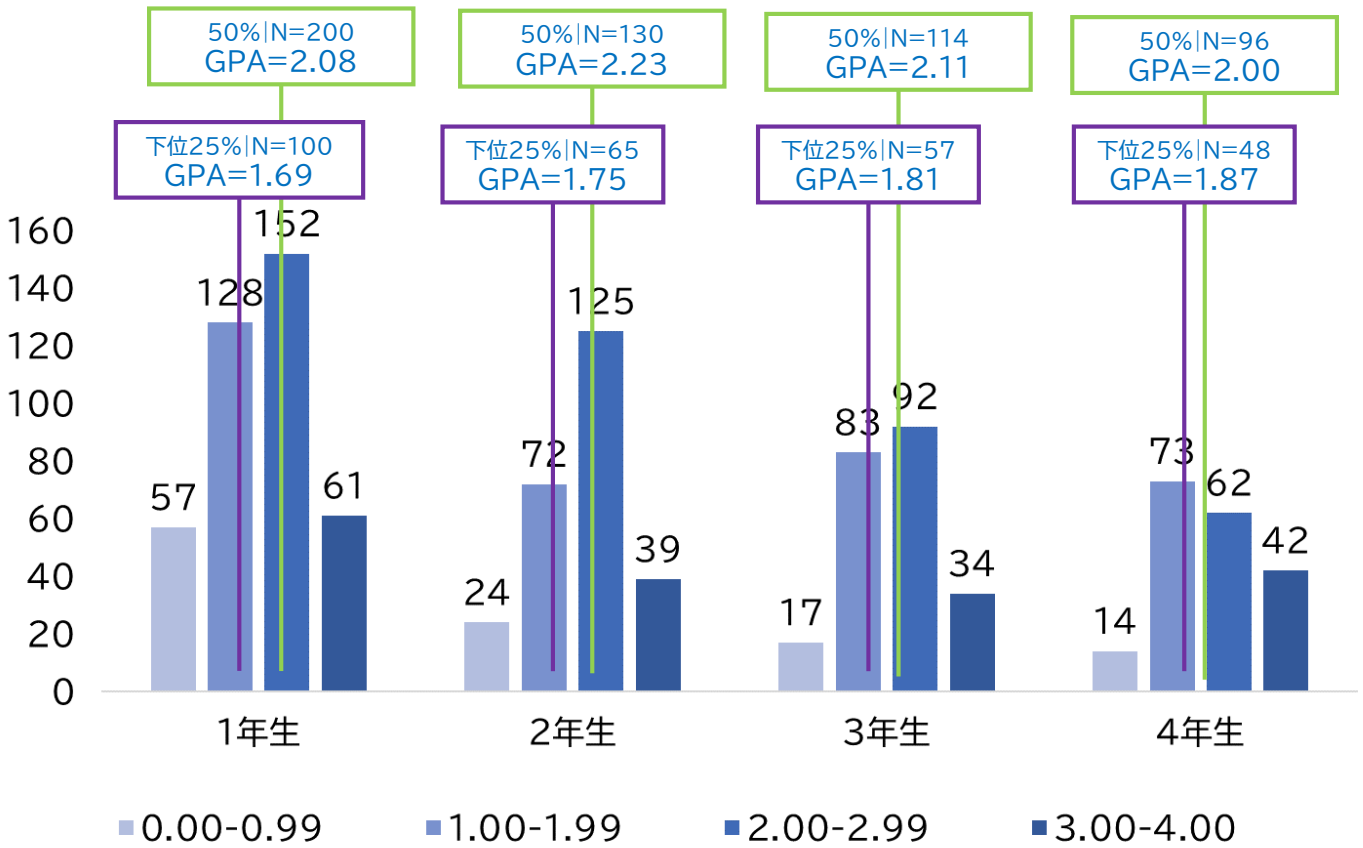

山梨学院大学

成績分布状況 -2019年度GPAデータ-

法学科

政治行政学科

経営学科

管理栄養学科

国際リベラルアーツ学科

スポーツ科学科