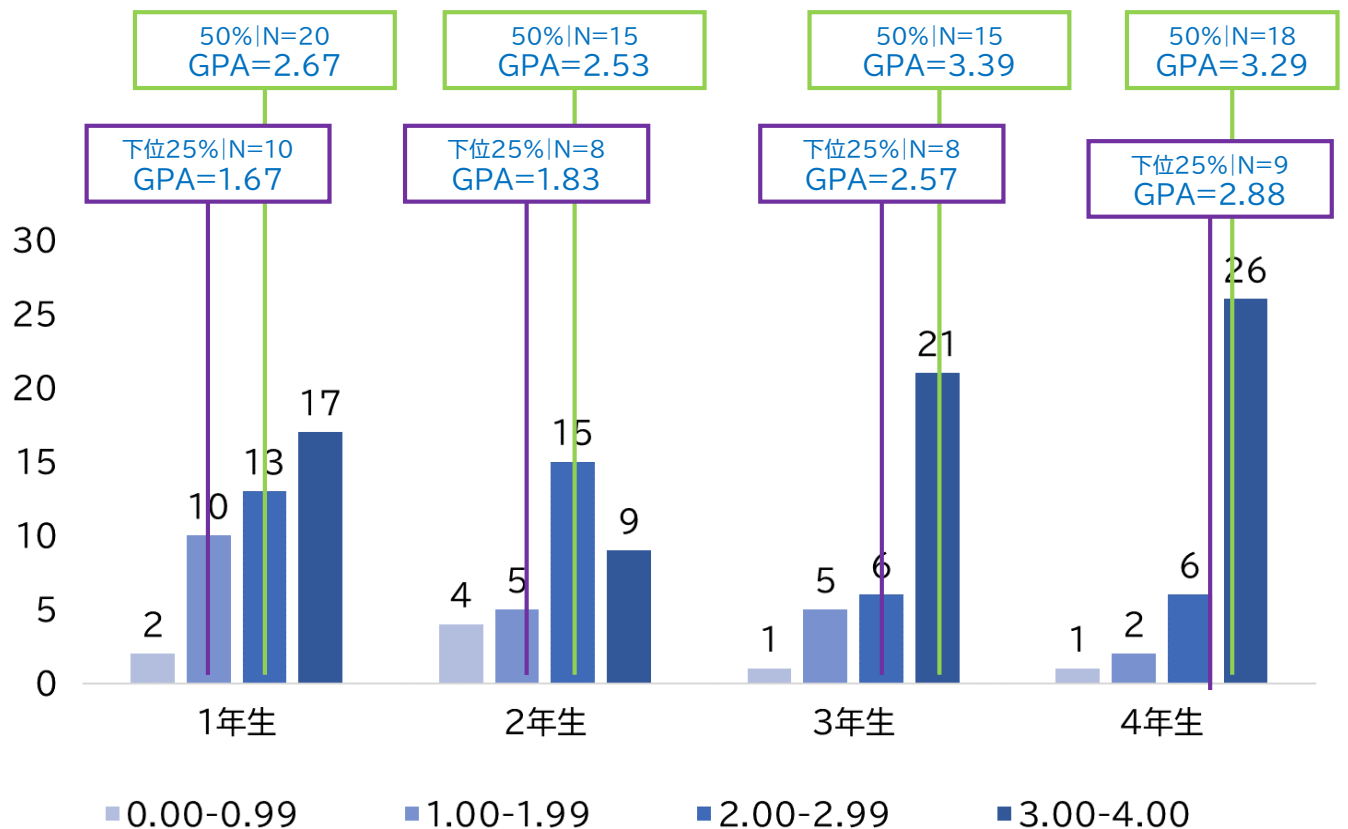

山梨学院大学

成績分布状況 -2019年度GPAデータ-

法学科

政治行政学科

経営学科

管理栄養学科

国際リベラルアーツ学科

スポーツ科学科