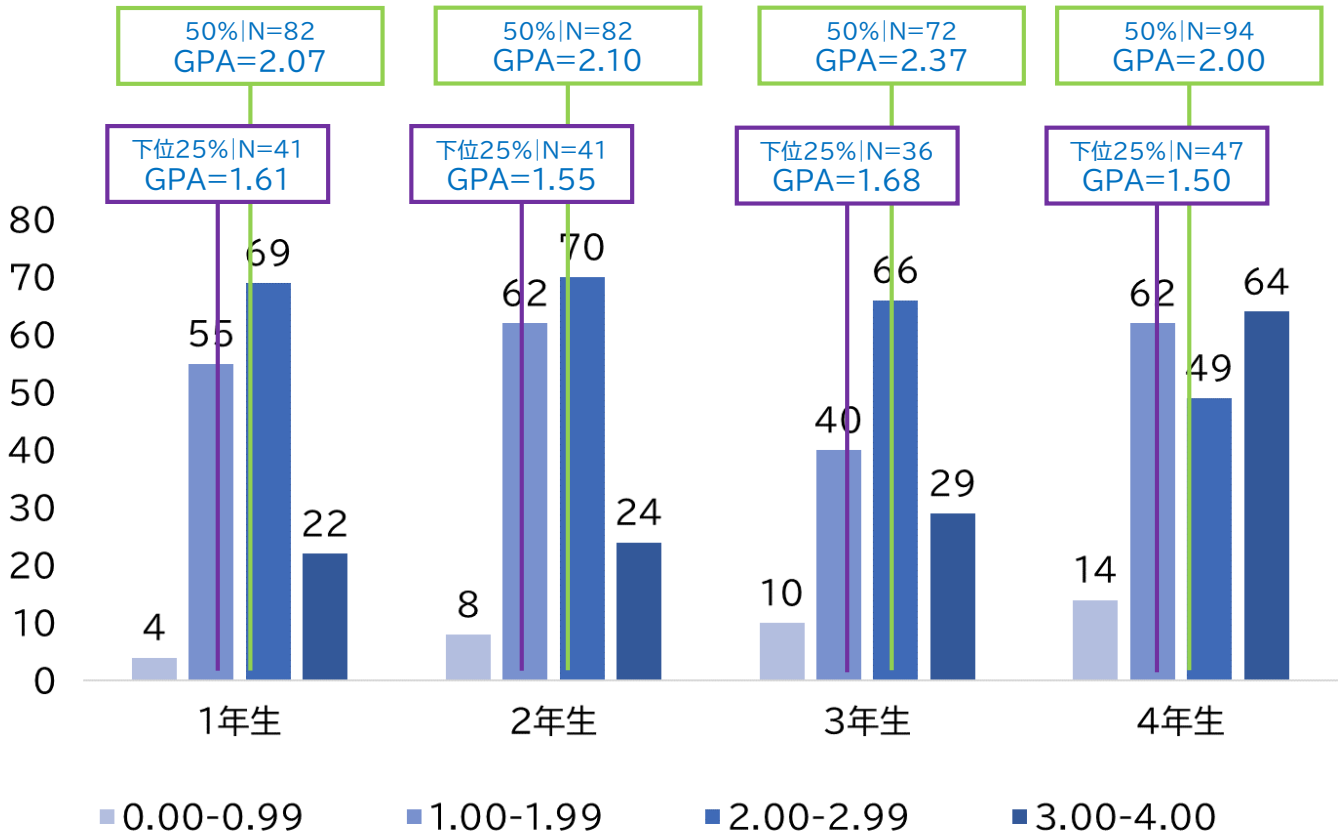

山梨学院大学

成績分布状況 -2019年度GPAデータ-

法学科

政治行政学科

経営学科

管理栄養学科

国際リベラルアーツ学科

スポーツ科学科