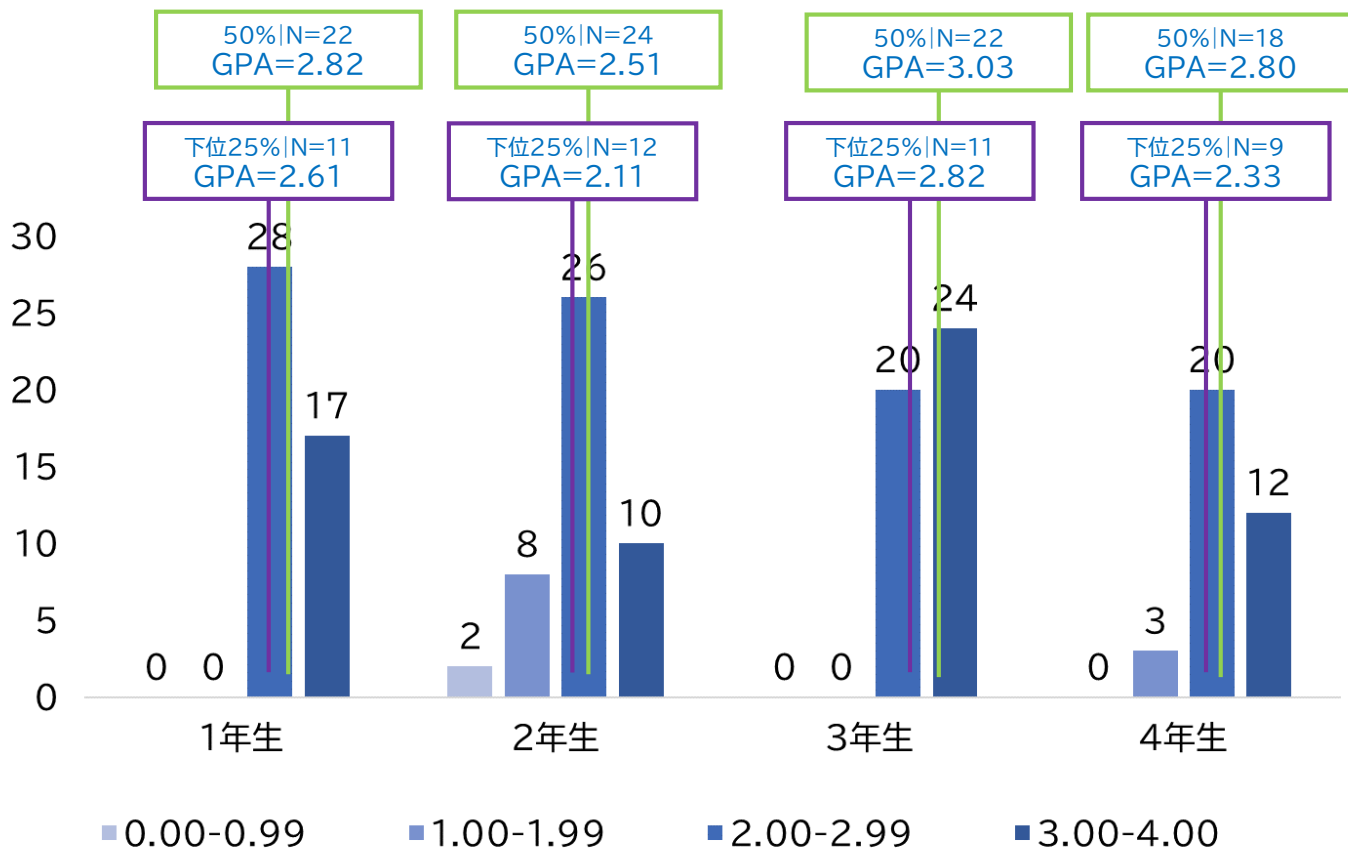

山梨学院大学

成績分布状況 -2019年度GPAデータ-

法学科

政治行政学科

経営学科

管理栄養学科

国際リベラルアーツ学科

スポーツ科学科