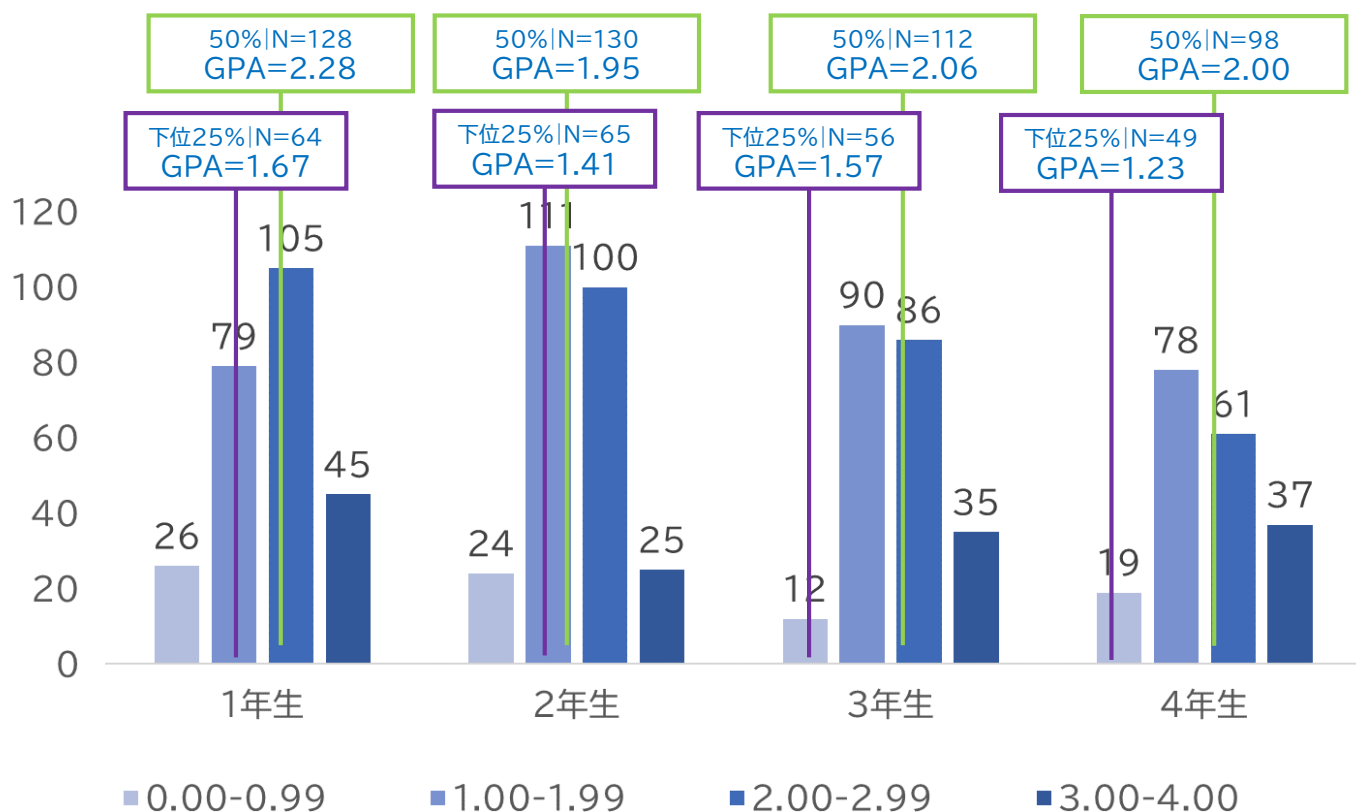

山梨学院大学

成績分布状況 -2019年度GPAデータ-

法学科

政治行政学科

経営学科

管理栄養学科

国際リベラルアーツ学科

スポーツ科学科