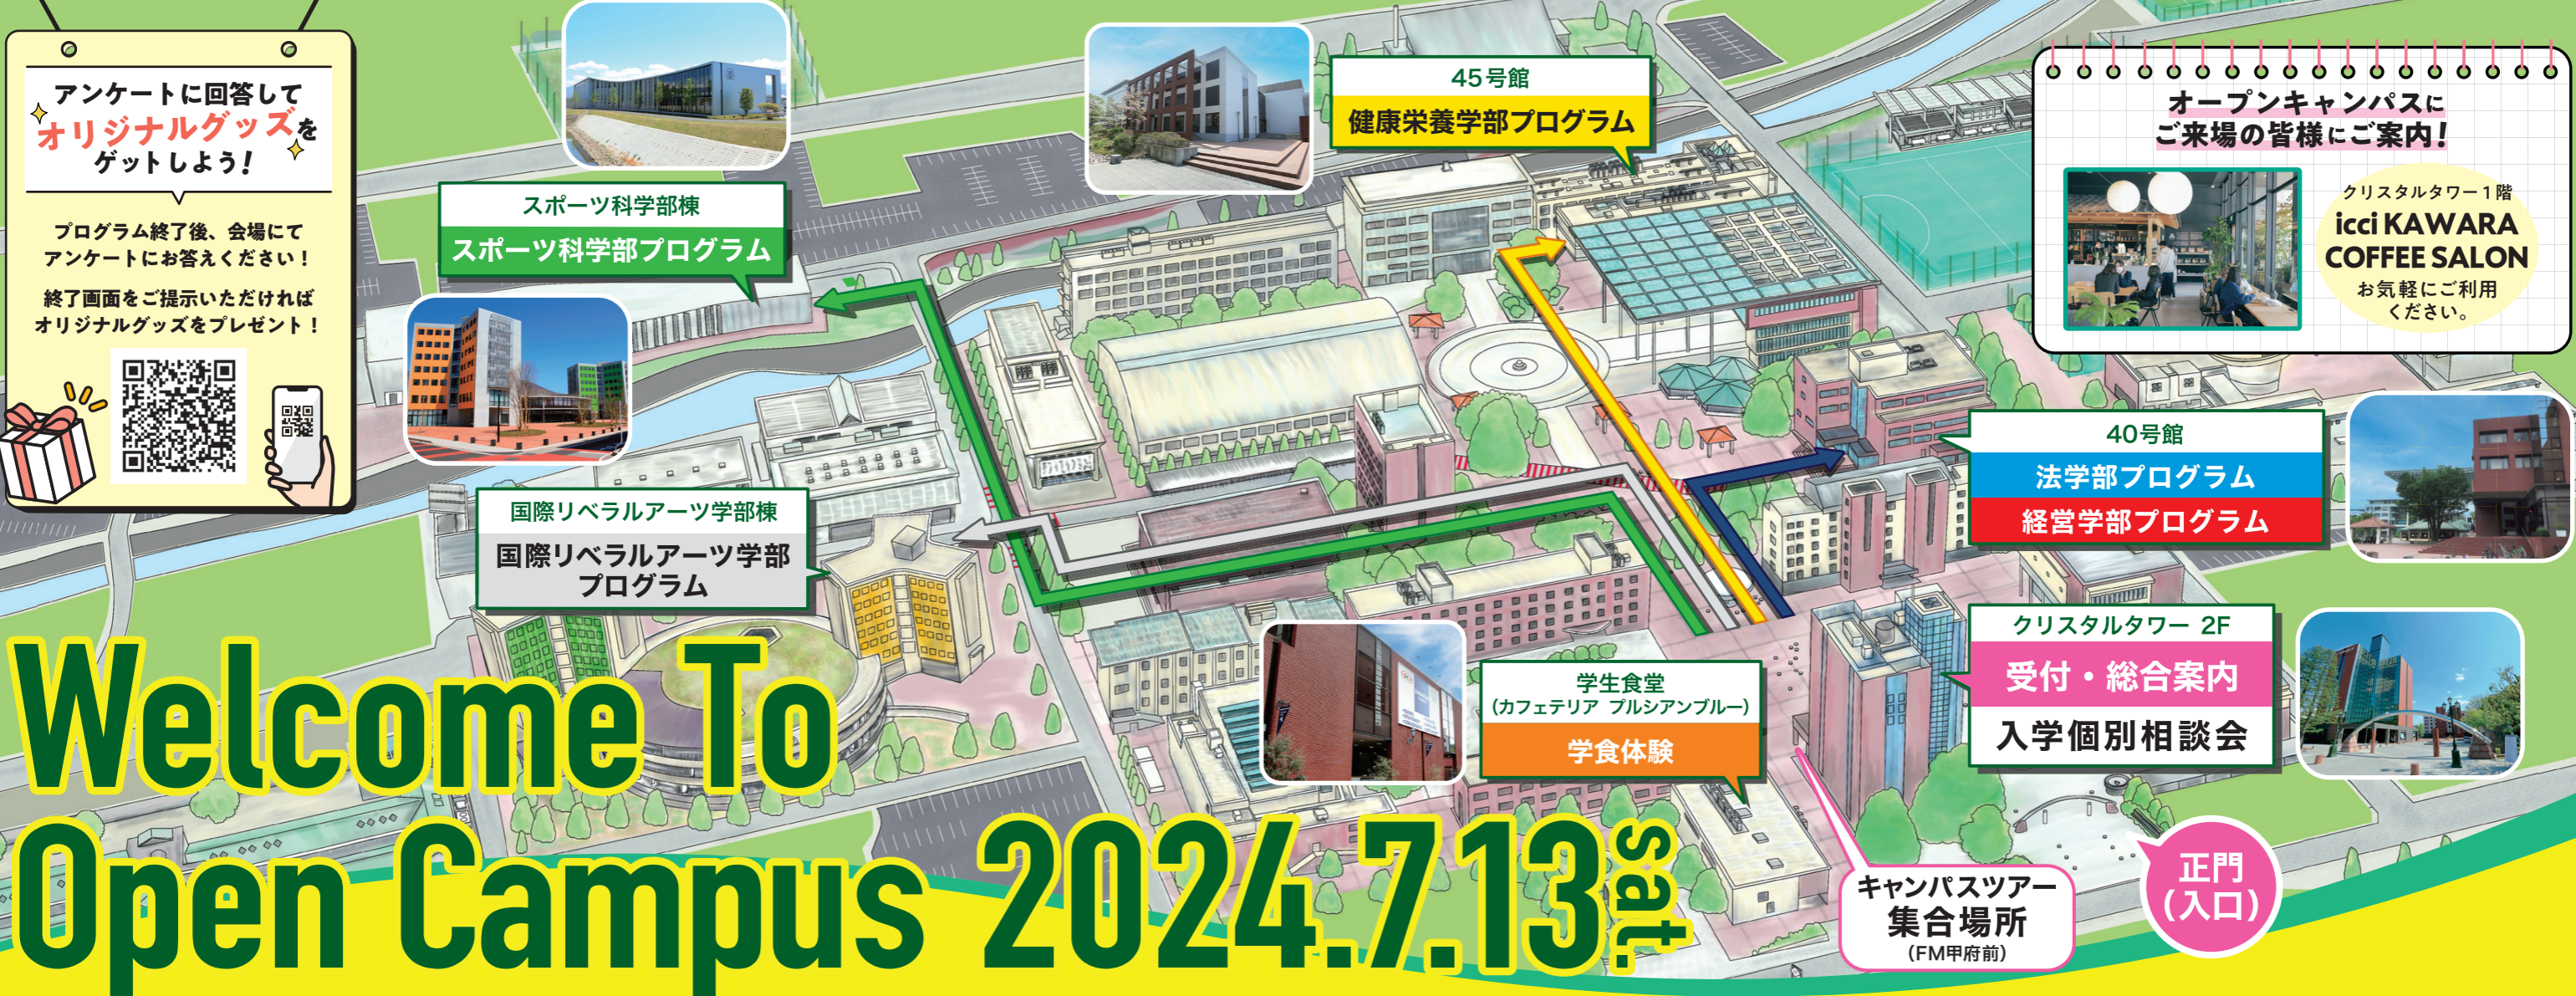

# Welcome To Open Campus 2024.7.13 Sat

YGUのことをもっともっと! 知ってもらえる特別な1日!

プログラム	9:00	9:30	10:30	11:00	11:30	12:00	12:30	13:00	13:30
法学部			学部紹介、授業体験、学生企画、入試説明、個別相談 (40号館1階102)	学部紹介、授業体験、学生&教職員企画、個別相談 (40号館1階101)	学部紹介、授業体験、入試説明、施設紹介 学生&教職員企画、個別相談 (45号館)	学部紹介、授業体験、模擬面接、施設紹介、個別相談 (国際リベラルアーツ学部棟)	学部紹介、授業体験、測定体験、入試説明、クラブ紹介、個別相談 (スポーツ科学部棟)		
経営学部									
健康栄養学部									
国際リベラルアーツ学部									
スポーツ科学部									

AM  
10:00

タイムスケジュール

受付(クリスタルタワー2階)

移動

終了

**学食体験**  
◆オムライス特製ソース  
◆夏野菜入りの豚しゃぶおろしソースサラダ仕立て  
◆甘辛牛肉かき揚げ温泉玉子冷やしぶっかけうどん  
3つのメニューからチョイス!  
(スイーツ付き)  
(カフェテリア プルシアンブルー)  
※事前申込者のみ

**キャンパスツアー**  
キャンパスライフの楽しさを実感しよう!  
(12:30までにFM甲府前に集合)  
※当日希望制

**入学個別相談会**  
各学部以外の内容はこちらでご相談ください  
(クリスタルタワー2階)  
※当日希望制

学部別プログラム	
法学部	<p>法学部で夢を叶えてみませんか</p> <ul style="list-style-type: none"> <li>◆学部紹介/法学部紹介クイズ「法学部ってこんなところ」</li> <li>◆授業体験/刑事模擬裁判「事件はあなたの目の前で起きている!」</li> <li>◆学生企画/在学生に色々聞いてみよう!</li> <li>◆入試説明/入試対策講座</li> </ul>
経営学部	<p>経営学部のリアルを学生が紹介</p> <ul style="list-style-type: none"> <li>◆学部紹介/経営学部『プレゼン王』は誰だ</li> <li>◆授業体験/「マーケティングについて学ぶ」</li> <li>◆学生企画/ここでしか聞けない学生トーク</li> <li>◆学生&amp;教職員企画/オープンキャンパスだから聞けることを全て公開!</li> </ul>
健康栄養学部	<p>健康栄養学部が見える! 分かる!</p> <ul style="list-style-type: none"> <li>◆学部紹介/学生生活・学部の強み・入試方法を一挙公開!</li> <li>◆授業体験/実験「アントシアニン色素のpHの影響」 実習「動物性・植物性クリームのおふしぎ」のミニ体験♪</li> <li>◆入試説明/合格へ一歩! 学部の教職員が入試対策について説明♪</li> <li>◆施設紹介/先輩と一緒に学部施設見学ツアー♪</li> <li>◆学生&amp;教職員企画/先輩・教職員とフリートーク♪</li> </ul>
国際リベラルアーツ学部	<p>iCLAってどんなところ?</p> <ul style="list-style-type: none"> <li>◆学部説明/iCLAで学べること</li> <li>◆授業体験(英語)+模擬面接/「英語を使おう!」</li> <li>◆授業体験/「お金とモチベーション」</li> <li>◆施設紹介/在学生とキャンパスツアー+学生との対話</li> </ul>
スポーツ科学部	<p>スポーツ科学部でまなべること</p> <ul style="list-style-type: none"> <li>◆学部紹介/実際どうなの? スポーツ科学部</li> <li>◆授業体験/「自分のことに関する競技能力(精神力)を可視化してみよう」</li> <li>◆測定体験/スポーツ科学部にある様々な実験機材を利用しよう</li> <li>◆入試説明/入試区分や入試書類の書き方のヒントを紹介します</li> <li>◆クラブ紹介/学生アスレティック・トレーナー部によるデモンストレーション</li> </ul>