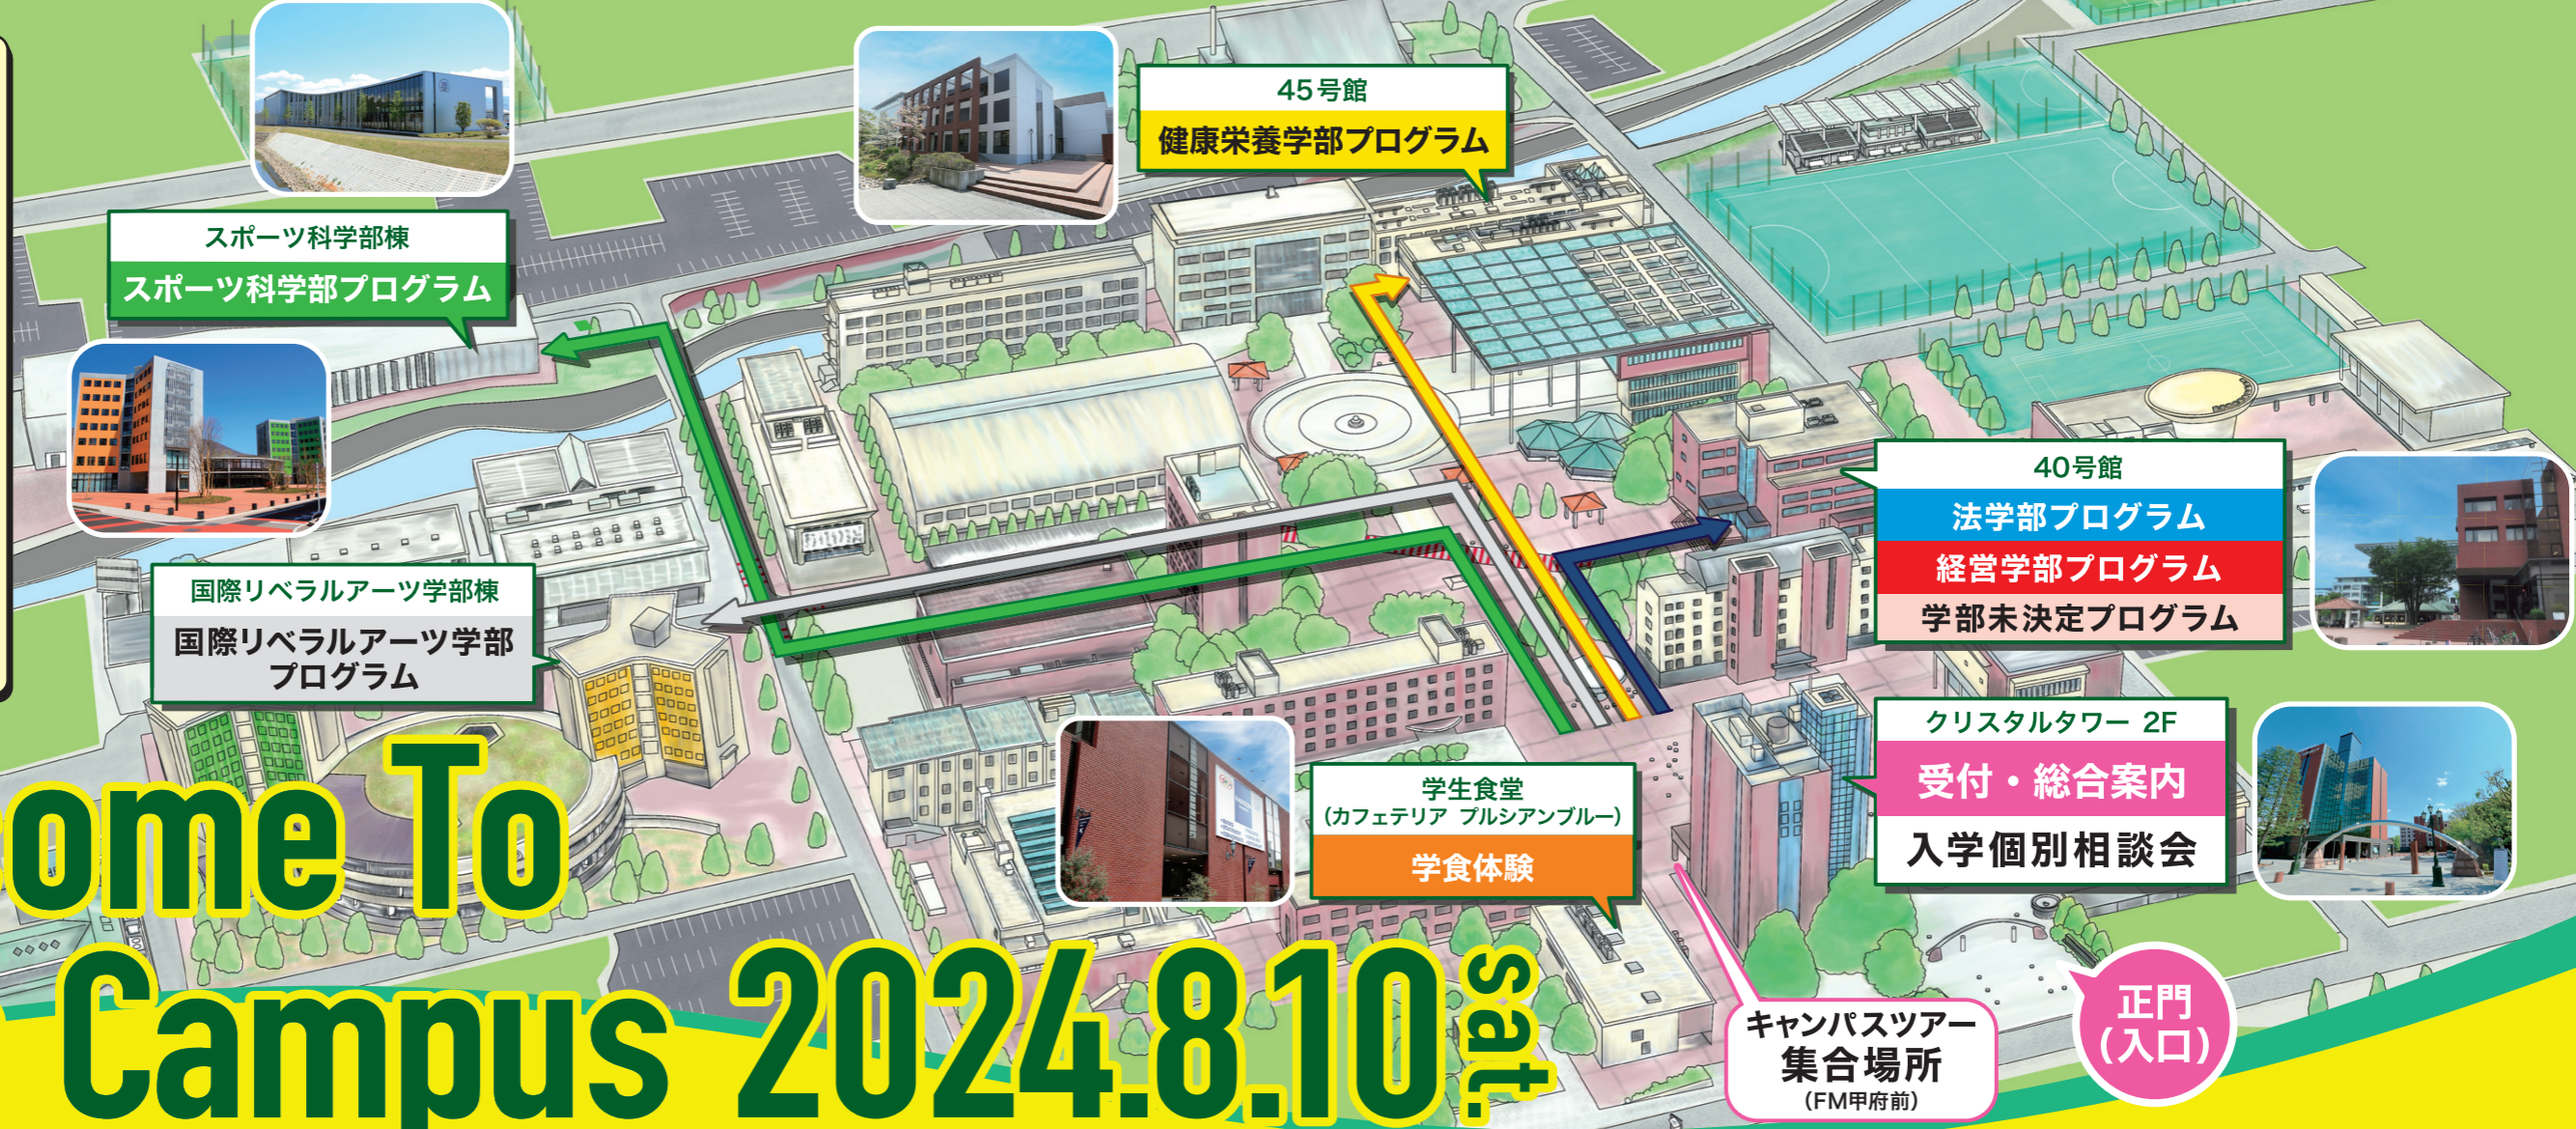

アンケートに回答して
オリジナルグッズを
ゲットしよう!

プログラム終了後、会場にて
アンケートにお答えください!
終了画面をご提示いただければ
オリジナルグッズをプレゼント!

Welcome To Open Campus 2024.8.10 Sat

YGUのことをもっともっと! 知ってもらえる特別な1日!

プログラム	9:15	9:45	10:00	10:30	11:00	11:30	12:00	12:30	13:00	13:30
学部未決定 (1,2年生)				学校紹介など (40号館2階209)	移動	法学部or経営学部プログラムへ				
法学部				学生企画、入試説明、学部紹介、授業体験、個別相談 (40号館1階102)						
経営学部				学部紹介、授業体験、学生&教職員企画、個別相談 (40号館1階101)						
健康栄養学部				学部紹介、授業体験、入試説明、展示、個別相談 (45号館)						
国際リベラルアーツ学部				学部紹介、授業体験、模擬面接、施設紹介、個別相談 (国際リベラルアーツ学部棟)						
スポーツ科学部				学部紹介、授業体験、測定体験、入試説明、クラブ紹介、個別相談 (スポーツ科学部棟)						

受付(クリスタルタワー2階)

移動

移動

終了

学食体験

1. ◆オムライス特製ソース
   - ◆カツカレー&ミニサラダ
   - ◆甘辛牛肉とかき揚げと温泉卵の冷やしぶっかけそば
   - 3つのメニューからチョイス!
     (スイーツ付き)
2. (カフェテリア プルシアンブルー)
   ※事前申込者のみ

キャンパスツアー

1. ◆キャンパスライフの楽しさを
     実感しよう!
2. (12:30までにFM甲府前に集合)
   ※当日希望制

入学個別相談会

1. ◆各学部以外の内容は
     こちらでご相談ください
2. (クリスタルタワー2階)
   ※当日希望制

スポーツ科学部棟
スポーツ科学部プログラム

45号館
健康栄養学部プログラム

国際リベラルアーツ学部棟
国際リベラルアーツ学部
プログラム

40号館
法学部プログラム
経営学部プログラム
学部未決定プログラム

学生食堂
(カフェテリア プルシアンブルー)
学食体験

クリスタルタワー 2F
受付・総合案内
入学個別相談会

キャンパスツアー
集場所
(FM甲府前)

正門
(入口)

学部未決定プログラム(高校1,2年生のみ)	
山梨学院大学の学長による学校紹介や、大学の学び・入試についての説明など、大学についての様々な情報をお伝えいたします。	
学部別プログラム	
法学部	法学部で夢を叶えてみませんか ◆学生企画/在学生に色々聞いてみよう! ◆入試説明/入試対策講座 ◆学部紹介/法学部紹介クイズ「法学部ってこんなところ」 ◆授業体験/刑事模擬裁判「事件はあなたの目の前で起きている!」
経営学部	経営学部のリアルを学生が紹介 ◆学生企画・学部紹介/在学生だから話せる経営学部の魅力 ◆学生企画/『プレゼン王』は誰だ!? 大学生活のあれこれをお伝えします ◆授業体験/「マーケティングについて学ぶ」 ◆学生企画/経営学部で成長できたこと。プレゼンテーション実演 ◆学生企画/ここでしか聞けないトーク。オープンキャンパスだから聞けること
健康栄養学部	健康栄養学部が見える!分かる! ◆学部紹介/学生生活・入試方法をマッチング! ◆授業体験/実習「食品の保存:乾燥果物入りのチョコを作ろう♪」 実験「糖の甘さ比較:冷やすと果物はなぜ甘くなるの?」 ◆入試説明/2024年度入試の解答例を紹介!
国際リベラルアーツ学部	iCLAってどんなところ? ◆学部説明/iCLAで学べること ◆授業体験/「意外と身近な国際関係学」 ◆授業体験(英語)+模擬面接/「英語で話そう!」 ◆施設紹介/在学生とキャンパスツアー+対話
スポーツ科学部	スポーツ科学部でまなべること ◆学部紹介/実際どうなの? スポーツ科学部 ◆授業体験/「スポーツマネジメントって何?」 ◆測定体験/スポーツ科学部にある実験機材を利用しよう ◆入試説明/入試区分や入試書類の書き方のヒントを紹介します ◆クラブ紹介/学生アスレティック・トレーナー部によるデモンストレーション